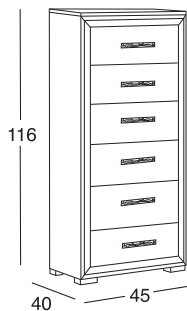

SINFONIER DE 6 CAJONES
CHIFFONIER 6 DRAWERS

0,21 m³ REF. 80

COLORES BASE BASE COLOUR	ACABADO FRENTE DE CAJONES DRAWERS FRONT FINISHES	PUNTOS / POINTS REF: 80
BLANCO/WHITE	PODRÁN SER EN BLANCO, NEGRO, VISÓN, PLATA Y NOGAL WHITE, BLACK, VISON, SILVER AND WALNUT	142,75
NEGRO/BLACK		
VISON/VISON		
GRIS/GRAY		
NOGAL/WALNUT