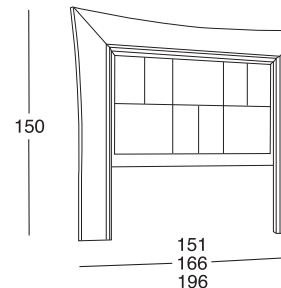

REF. 53

m³
0,091
0,100

COLORES BASE BASE COLOUR	ACABADO TAPIZADO CAPITONÉ LEATHER UPHOLSTERED FINISHES	PUNTOS / POINTS
BLANCO/WHITE	PODRÁN SER TAPIZADOS BLANCO, NEGRO, CHAMPAGNE Y PLATA LEATHER FINISHES: WHITE, BLACK CHAMPAGNE AND SILVER	REF: 53 (135 / 150)
NEGRO/BLACK		173,00
VISON/VISON		REF: 53 (180) 216,00
GRIS/GRAY		
NOGAL/WALNUT