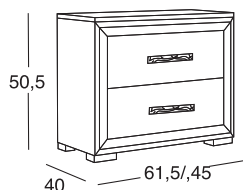

MESITA DE 2 CAJONES
NIGHT TABLE 2 DRAWERS
 61 CM / 45 CM

REF. 60
(61 CM)

REF. 61
(45 CM)

0,12 m³ 0,090 m³

COLORES BASE BASE COLOUR	ACABADO FRENTE DE CAJONES DRAWERS FRONT FINISHES	PUNTOS / POINTS
BLANCO/WHITE	PODRÁN SER EN BLANCO, NEGRO, VISÓN, PLATA Y NOGAL WHITE, BLACK, VISON, SILVER AND WALNUT	REF: 60 - 61
NEGRO/BLACK		64,89
VISON/VISON		
GRIS/GRAY		
NOGAL/WALNUT		