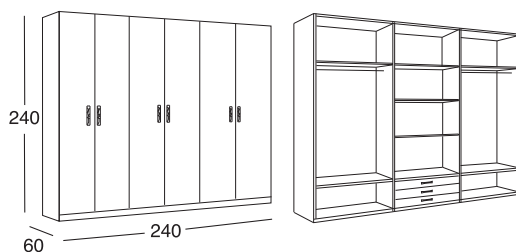

ARMARIO DE 6 PUERTAS
WARDROBE 6 DOORS 240cm

REF. 6
0,60 m³

COLORES BASE BASE COLOUR	ACABADO PUERTAS DOORS FRONT FINISHES	PTOS./POINTS REF: 6	MEDIDAS ESPECIALES SPECIAL SIZES
BLANCO/WHITE	PODRÁN SER EN BLANCO, NEGRO, VISÓN, PLATA Y NOGAL WHITE, BLACK, VISON, SILVER AND WALNUT	483,48	INCREMENTOS SOBRE TARIFA INCREASES ON RATE
NEGRO/BLACK			%
VISON/VISON			ANCHO/WIDTH: 30
GRIS/GRAY			ALTO/HIGH: 25
NOGAL/WALNUT			FONDO/DEPTH: 30
			COLUMNAS/COLUMNS: 30
			VIGA/BEAM: 30
			VARIOS CORTES: VARIOUS CUTS 35
			ANCHO SUP. 240 CM. WIDTH SUP. 240 CM.