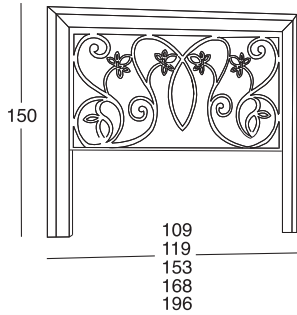

Casado
mobiliario

CABECERO REJILLA FLOR Y TABLERO
FLOWER AND GRILLE HEADER BOARD
 90 / 105 / 135 / 150

REF. 50

m³
 0,065
 0,071
 0,092
 0,100

COLORES BASE BASE COLOUR	ACABADO REJILLA FINISHES GRID	PUNTOS / POINTS
BLANCO/WHITE	PODRÁN SER EN BLANCO, NEGRO, VISÓN Y PLATA WHITE, BLACK, VISON AND SILVER	REF: 50 (135/150)
NEGRO/BLACK		144,22
VISON/VISON		REF: 50 (180) 182,00
GRIS/GRAY		REF: 50 (90/105) 114,40
NOGAL/WALNUT		CABECERO/HEADBOARD 105 CABECERO/HEADBOARD 90