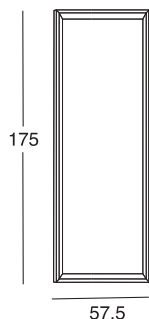

MARCO VESTIDOR
LONG FRAME WITH MIRROR

0,050 m³ REF. 91

COLORES BASE BASE COLOUR	ACABADO FRENTE DE CAJONES DRAWERS FRONT FINISHES	PUNTOS / POINTS REF: 91
BLANCO/WHITE		75,95
NEGRO/BLACK		
VISON/VISON		
GRIS/GRAY		
NOGAL/WALNUT