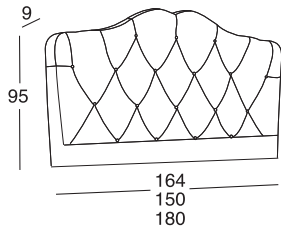

REF. 51

m³
0,14
0,13

COLORES BASE BASE COLOUR	ACABADO TAPIZADO CAPITONÉ LEATHER UPHOLSTERED FINISHES	PUNTOS / POINTS
BLANCO/WHITE	PODRÁN SER TAPIZADOS EN BLANCO, NEGRO, CHAMPAGNE Y PLATA LEATHER FINISHES: WHITE, BLACK CHAMPAGNE AND SILVER	REF: 51
NEGRO/BLACK		139,40
VISON/VISON		REF: 51 (180) 173,00
GRIS/GRAY		
NOGAL/WALNUT