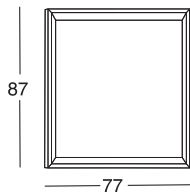

MARCO
SHORT FRAME WITH MIRROR

0,033 m³ REF. 90

COLORES BASE BASE COLOUR	ACABADO FRENTE DE CAJONES DRAWERS FRONT FINISHES	PUNTOS / POINTS REF: 90
BLANCO/WHITE		56,70
NEGRO/BLACK		
VISON/VISON		
GRIS/GRAY		
NOGAL/WALNUT