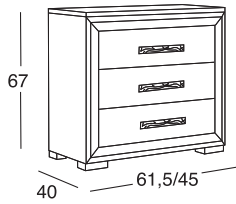

MESITA DE 3 CAJONES
NIGHT TABLE 3 DRAWERS
61 CM / 45 CM

0,16 m³ REF. 62 (61 CM) REF. 63 (45 CM) 0,12 m³

COLORES BASE BASE COLOUR	ACABADO FRENTE DE CAJONES DRAWERS FRONT FINISHES	PUNTOS / POINTS REF: 62 - 63
BLANCO/WHITE	PODRÁN SER EN BLANCO, NEGRO, VISÓN, PLATA Y NOGAL WHITE, BLACK, VISON, SILVER AND WALNUT	84,00
NEGRO/BLACK		
VISON/VISON		
GRIS/GRAY		
NOGAL/WALNUT