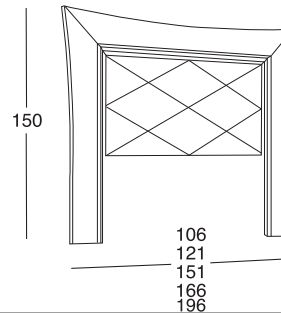

CABECERO CURVO PLAFÓN ROMBOS
HEADBOARD FORM CURVE FRONTS WOOD RHOMBUS
90 / 105 / 135 / 150

REF. 52

m³
0,063
0,073
0,091
0,100

COLORES BASE BASE COLOUR	ACABADO PLAFÓN FINISHES FRONTS	PUNTOS / POINTS
BLANCO/WHITE	PODRÁN SER EN BLANCO, NEGRO, VISÓN Y PLATA WHITE, BLACK, VISON AND SILVER	REF: 52 (135 / 150)
NEGRO/BLACK		125,95
VISON/VISON		REF: 52 (180) 158,00
GRIS/GRAY		REF: 52 (90/105) 105,00
NOGAL/WALNUT		CABECERO/HEADBOARD 105 CABECERO/HEADBOARD 90

CABECERO CURVO PLAFÓN TAPIZADO
HEADBOARD FORM CURVE FRONTS
UPHOLSTERED