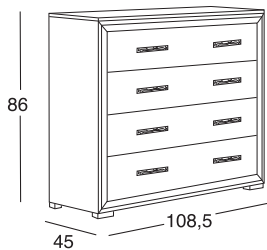

CÓMODA DE 4 CAJONES
DRESSING TABLE 4 DRAWERS

0,42 m³ REF. 70

COLORES BASE BASE COLOUR	ACABADO FRENTE DE CAJONES DRAWERS FRONT FINISHES	PUNTOS / POINTS REF: 70
BLANCO/WHITE	PODRÁN SER EN BLANCO, NEGRO, VISÓN, PLATA Y NOGAL WHITE, BLACK, VISON, SILVER AND WALNUT	149,20
NEGRO/BLACK		
VISON/VISON		
GRIS/GRAY		
NOGAL/WALNUT