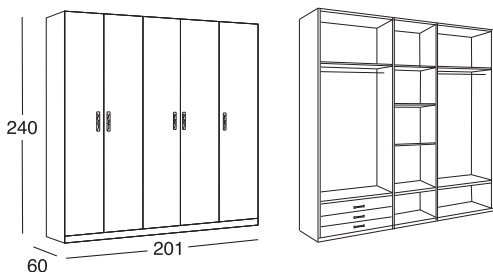

ARMARIO DE 5P CORREDERA
WARDROBE 5 DOORS 200cm

0,55 m³ REF. 5

COLORES BASE BASE COLOUR	ACABADO PUERTAS DOORS FRONT FINISHES	PTOS./POINTS	MEDIDAS ESPECIALES SPECIAL SIZES
		REF: 5	
BLANCO/WHITE	PODRÁN SER EN BLANCO, NEGRO, VISÓN, PLATA Y NOGAL WHITE, BLACK, VISON, SILVER AND WALNUT	435,43	INCREMENTOS SOBRE TARIFA INCREASES ON RATE
NEGRO/BLACK			%
VISON/VISON			ANCHO/WIDTH: 30
GRIS/GRAY			ALTO/HIGH: 25
NOGAL/WALNUT			FONDO/DEPTH: 30
			COLUMNAS/COLUMNS: 30
			VIGA/BEAM: 30
			VARIOS CORTES: VARIOUS CUTS 35
			ANCHO SUP. 240 CM. WIDTH SUP. 240 CM.