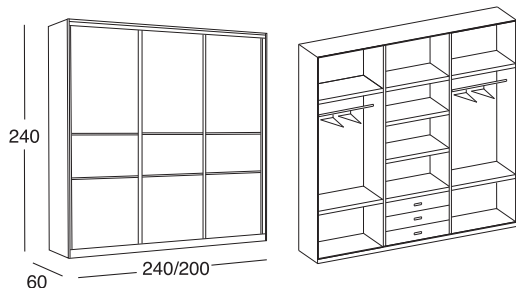

ARMARIO DE 3P CORREDERA 240/200 cm
3 SLIDING JAPANESE DOORS WARDROBE 200cm

REF. 40
(240 cm)
0,60 m³

REF. 40*
(200 cm)

COLORES BASE BASE COLOUR	ACABADO PUERTAS DOORS FRONT FINISHES	PTOS./POINTS REF: 40	MEDIDAS ESPECIALES SPECIAL SIZES
BLANCO/WHITE	PODRÁN SER EN BLANCO, NEGRO, VISÓN, PLATA Y NOGAL WHITE, BLACK, VISON, SILVER AND WALNUT 240 cm 200 cm	621,08 599,68	INCREMENTOS SOBRE TARIFA INCREASES ON RATE
NEGRO/BLACK			%
VISON/VISON			ANCHO/WIDTH: 30
GRIS/GRAY			ALTO/HIGH: 25
NOGAL/WALNUT			FONDO/DEPTH: 30
			COLUMNAS/COLUMNS: 30
			VIGA/BEAM: 30
			VARIOS CORTES: VARIOUS CUTS 35
			ANCHO SUP. 240 CM. WIDTH SUP. 240 CM.

Incremento por cada plafón tapizado: 19,25 puntos
Increase for center door upholstered: 19,25 points