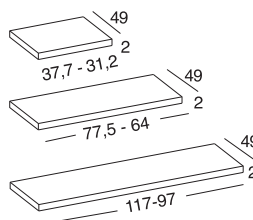

ARMARIO DE 4 PUERTAS
WARDROBE 4 DOORS 160cm

0,45 m³ REF. 4

COLORES BASE BASE COLOUR	ACABADO PUERTAS DOORS FRONT FINISHES	PTOS./POINTS	MEDIDAS ESPECIALES SPECIAL SIZES
		REF: 4	
BLANCO/WHITE	PODRÁN SER EN BLANCO, NEGRO, VISÓN, PLATA Y NOGAL WHITE, BLACK, VISON, SILVER AND WALNUT	367,11	INCREMENTOS SOBRE TARIFA INCREASES ON RATE
NEGRO/BLACK			%
VISON/VISON			ANCHO/WIDTH: 30
GRIS/GRAY			ALTO/HIGH: 25
NOGAL/WALNUT			FONDO/DEPTH: 30
			COLUMNAS/COLUMNS: 30
			VIGA/BEAM: 30
			VARIOS CORTES: VARIOUS CUTS 35
			ANCHO SUP. 240 CM. WIDTH SUP. 240 CM.

OPCIONES PARA ARMARIOS / WARDROBES OPTIONS

CAJONERA INTERIOR 3 CAJONES
3 DRAWERS INTERIOR

(INDICAR MEDIDAS DE ARMARIO Y COLOR)
(INDICATE MEASURES OF CUPBOARD AND COLOR)

PUNTOS/POINTS 53

ESTANTE INTERIOR DE ARMARIO
INTERIOR SHELF