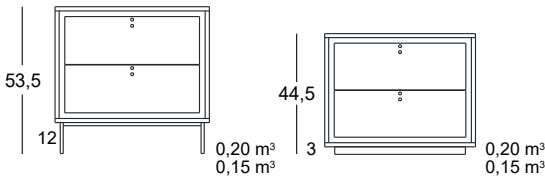

#### PUNTOS

| REF: BK    |
|------------|
| 90/105 CM  |
| 70         |
| 135/150 CM |
| 78         |
| 180 CM     |
| 101        |

TODOS LOS COLORES Y ACABADOS

BK-9019 BK-1019 BK-1319 BK-1519 BK-1819  
BK-9020 BK-1020 BK-1320 BK-1520 BK-1820

### MESITA 2 CAJONES

58CM - 50CM (FONDO 38CM)

CON PATAS  
REF: MK0P (58 CM)  
REF: MK1P (50 CM)

CON ZÓCALO  
REF: MK0Z (58 CM)  
REF: MK1Z (50 CM)