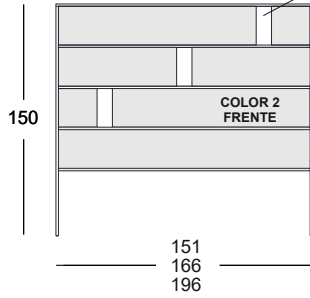

CABECERO K10

135 / 150 / 180

COLOR 1 FONDO

REF:K10L
(CON LUZ)

REF:K10
(SIN LUZ)

m³
0,20
0,22
0,27

COLORES Y ACABADOS

PUNTOS

REF: K10L	REF: K10
135 CM	135 CM
158	130
150 CM	150 CM
158	130
180 CM	180 CM
190	156

TODOS LOS COLORES Y ACABADOS

- TAPIZADOS NO INCLUIDOS EN CATALOGO INCREMENTAN 18 PUNTOS
- TAPIZADOS APORTADOS POR CLIENTE NO TIENEN INCREMENTO

BANCADA

90 / 105 / 135 / 150 / 180