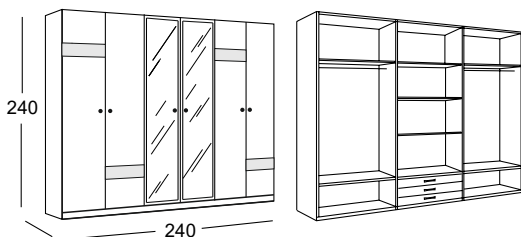

**ARMARIO 6P ABATIBLES 240CM
2/P ALUMINIO CRISTAL FUME**

240

240

0,60 m³

REF: AK2402AL

COLORES ARMAZON	COLORES PUERTAS	PUNTOS AK240	MEDIDAS ESPECIALES
COLORES BASE	TODOS	556,36 (*)	INCREMENTOS SOBRE TARIFA ANCHO: 30 ALTO: 15 FONDO: 30 COLUMNAS: 30 VIGA: 30 VARIOS CORTES: 35 ANCHO SUP. 240 CM. ☎

Luna Opcional (ud) 26 puntos

Sólo armazón sin puertas: 329 puntos (Opciones puertas pág.10)

El importe por incremento de medidas especiales es precio neto (sin descuento comercial)

* Precio armario completo con puertas *

*LOS ARTICULOS ESPECIALES DE MEDIDAS U OTRAS VARIACIONES DE CATALOGO, CON ANOMALÍAS; SERÁN RECOGIDOS Y REPARADOS TOTAL O PARCIALMENTE