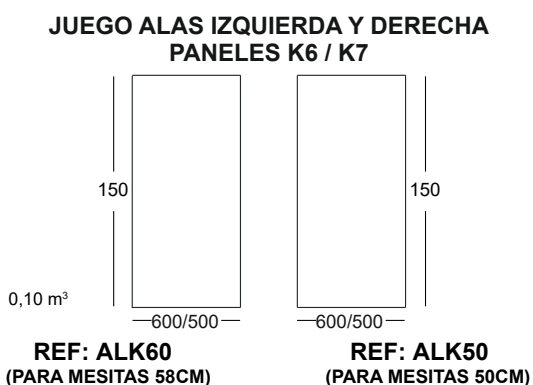

COLORES Y ACABADOS		PUNTOS
TODOS LOS COLORES Y ACABADOS		REF: ALK60
		65
		REF: ALK50
		65