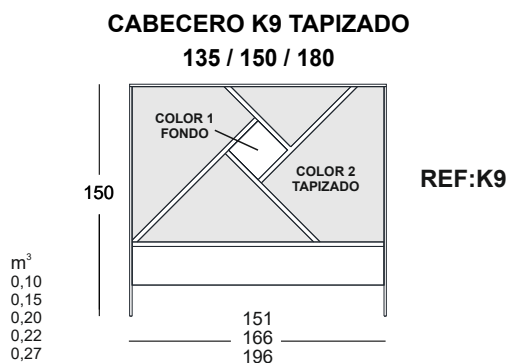

COLORES Y ACABADOS		PUNTOS
TODOS LOS COLORES Y ACABADOS		REF: K9
		135 CM
		212
		150 CM
		212
		180 CM
		254

- TAPIZADOS NO INCLUIDOS EN CATALOGO INCREMENTAN 18 PUNTOS
- TAPIZADOS APORTADOS POR CLIENTE NO TIENEN INCREMENTO