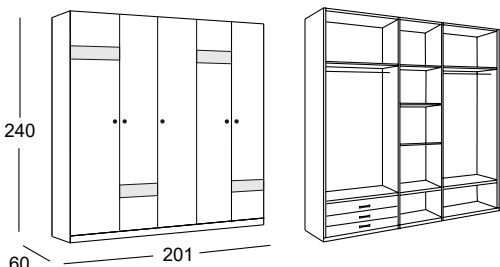

ARMARIO 5P ABATIBLES 201 CM

0,50 m³

REF: AK200

COLORES ARMAZON	COLORES PUERTAS	PUNTOS AK200	MEDIDAS ESPECIALES
COLORES BASE	TODOS	436 (*)	INCREMENTOS SOBRE TARIFA ANCHO: 30 ALTO: 15 FONDO: 30 COLUMNAS: 30 VIGA: 30 VARIOS CORTES: 35 ANCHO SUP. 240 CM.

Luna Opcional (ud) 26 puntos
Sólo armazón sin puertas: 307 puntos (Opciones puertas pág.10)
El importe por incremento de medidas especiales es precio neto (sin descuento comercial)

* Precio armario completo con puertas *