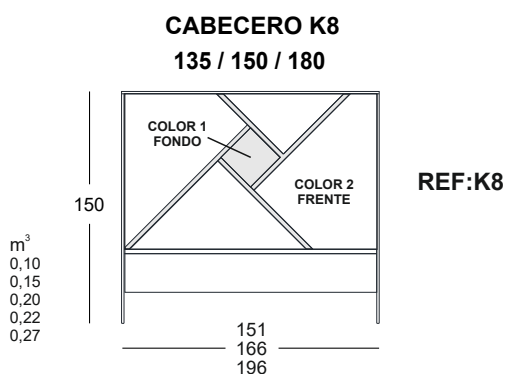

COLORES Y ACABADOS		PUNTOS
TODOS LOS COLORES Y ACABADOS		REF: K8
		135 CM
		148
		150 CM
		148
		180 CM
		178