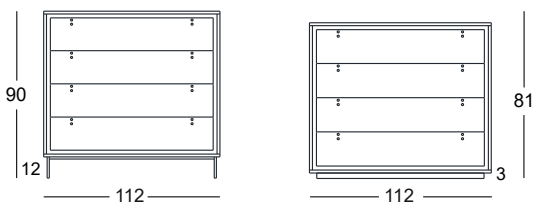

CÓMODA 4 CAJONES

112 CM (FONDO 45)

CON PATAS
REF: COK4P

CON ZÓCALO
REF: COK4Z

ARMAZONES

FRENTES

PUNTOS

REF: COK4P	REF: COK4Z
COLORES BASE	TODOS LOS COLORES
139	124

Incluidos: Guías ocultas con frenos y patas ó zócalo