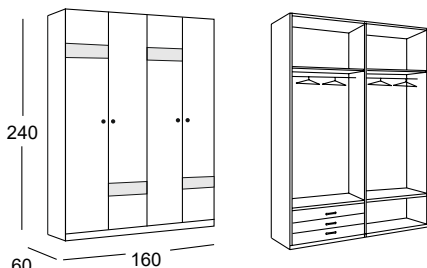

ARMARIO 4P ABATIBLES 160 CM

0,40 m³

REF: AK160

COLORES ARMAZON	COLORES PUERTAS	PUNTOS AK160	MEDIDAS ESPECIALES
COLORES BASE	TODOS	368 (*)	INCREMENTOS SOBRE TARIFA ANCHO: 30 ALTO: 15 FONDO: 30 COLUMNAS: 30 VIGA: 30 VARIOS CORTES: 35 ANCHO SUP. 240 CM.

Luna Opcional (ud) 26 puntos
Sólo armazón sin puertas: 264 puntos (Opciones puertas pág.10)
El importe por incremento de medidas especiales es precio neto (sin descuento comercial)

* Precio armario completo con puertas *