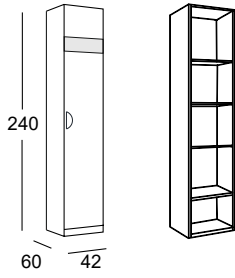

ARMARIO 1P ABATIBLES 42 CM