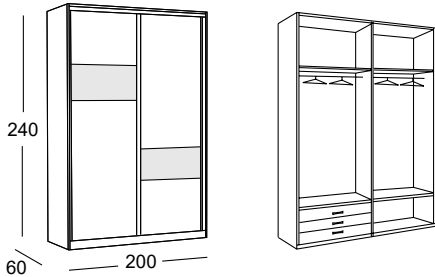

ARMARIO 2P CORREDERA 200 CM

240

60

200

0,50 m³

REF: CK200

COLORES ARMAZON	COLORES PUERTAS	PUNTOS CK200	MEDIDAS ESPECIALES
COLORES BASE	TODOS	437 (*)	INCREMENTOS SOBRE TARIFA ANCHO: 30 ALTO: 15 FONDO: 30 COLUMNAS: 30 VIGA: 30 VARIOS CORTES: 35 ANCHO SUP. 240 CM. ☎

Luna Opcional (ud) 36 puntos

Sólo armazón sin puertas: 259 puntos (Opciones puertas pág.10)

El importe por incremento de medidas especiales es precio neto (sin descuento comercial)

* Precio armario completo con puertas *