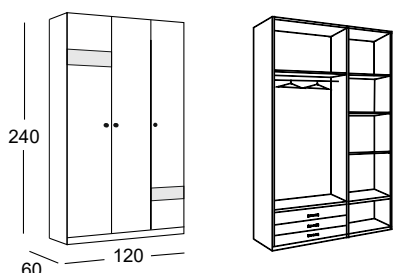

ARMARIO 3P ABATIBLES 120 CM

0,30 m³

REF: AK120

COLORES ARMAZON	COLORES PUERTAS	PUNTOS AK120	MEDIDAS ESPECIALES
COLORES BASE	TODOS	279 (*)	INCREMENTOS SOBRE TARIFA ANCHO: 30 ALTO: 15 FONDO: 30 COLUMNAS: 30 VIGA: 30 VARIOS CORTES: 35 ANCHO SUP. 240 CM.

Luna Opcional (ud) 26 puntos
Sólo armazón sin puertas: 201 puntos (Opciones puertas pág.10)
El importe por incremento de medidas especiales es precio neto (sin descuento comercial)

* Precio armario completo con puertas *