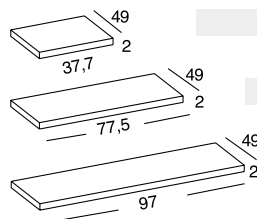

ESTANTE INTERIOR DE ARMARIO