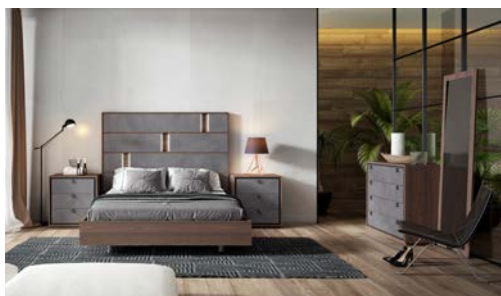

10

Acabado: Palma / Basalto - Módulos con zócalos

COD.	DESCRIPCIÓN	PUNTOS
K10	CABECERO K10 LEDS PALMA 150 FRENTE BASALTO	158
BK150	BANCADA K2 PALMA 150X190 PATAS	78
MK2Z	MESITA K2 3/C 58CM PALMA FRENTE BASALTO ZOCALO	72
MK2Z	MESITA K2 3/C 58CM PALMA FRENTE BASALTO ZOCALO	72
CO4Z	COMODA K2 4/C 112CM PALMA FRENTE BASALTO ZOCALO	124
MAK10	MARCO K2 55X180 VESTIDOR PALMA	70

*DETALLES MÓDULOS Y TIRADORES COLOR ÚNICO ANTRACITA

TOTAL COMPOSICION: 574