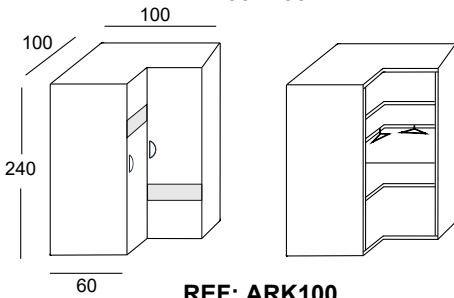

ARMARIO RINCÓN 2P ABATIBLE 100X100

REF: ARK100

0,20 m³

COLORES AMAZON	COLORES PUERTAS	PUNTOS ARK100	MEDIDAS ESPECIALES
COLORES BASE	TODOS	338	INCREMENTOS SOBRE TARIFA ANCHO: 30 ALTO: 15 FONDO: 30 COLUMNAS: 30 VIGA: 30 VARIOS CORTES: 35 ANCHO SUP. 240 CM. ☎

Luna Opcional (ud) 26 puntos
Sólo armazón sin puertas: 285 puntos
El importe por incremento de medidas especiales es precio neto (sin descuento comercial)

* Precio armario completo con puertas *

OPCIONES PARA ARMARIOS

UNIDAD PUERTA MADERA

PUNTOS 25,84

UNIDAD PUERTA ALUMINIO CRISTAL FUME

PUNTOS 62

LUNA ADICIONAL PUERTA ABATIBLE

INTERIOR
O
EXTERIOR

PUNTOS 26

LUNA ADICIONAL PUERTA CORREDERA

PUNTOS 36

BARRA DE COLGAR

PUNTOS 4

CAJONERA INTERIOR 3 CAJONES ADICIONAL

PEQUEÑA

GRANDE

(SOLO PARA ARMARIO 2/P CORRED. 200 CM.)

(INDICAR MEDIDAS DE ARMARIO Y COLOR)

PUNTOS 53

PUNTOS 84