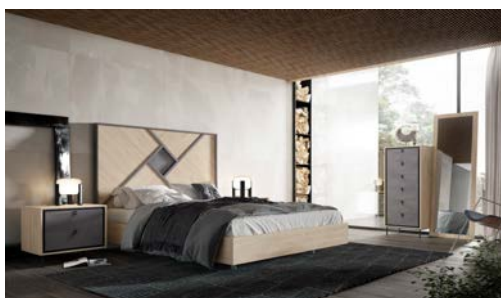

08

Acabado: Oasis / Basalto - Módulos con patas

COD.	DESCRIPCIÓN	PUNTOS
K8	CABECERO K8 BASALTO 150 FONDO OASIS	148
BK150	BANCADA K2 OASIS 150X190 PATAS	78
MK0P	MESITA K2 2/C 58CM OASIS FRENTE BASALTO PATAS	73
MK0P	MESITA K2 2/C 58CM OASIS FRENTE BASALTO PATAS	73
SK6P	SINFONIER K2 6/C 58CM OASIS FRENTE BASALTO PATAS	128
MAK10	MARCO K2 55X180 VESTIDOR OASIS	70

*DETALLES MÓDULOS Y TIRADORES COLOR ÚNICO ANTRACITA

TOTAL COMPOSICION: 570