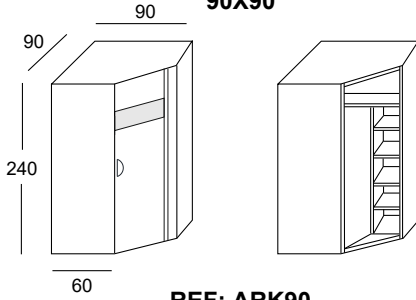

ARMARIO RINCÓN 1P ABATIBLE 90X90

REF: ARK90

0,20 m³

COLORES AMAZON	COLORES PUERTAS	PUNTOS ARK90	MEDIDAS ESPECIALES
COLORES BASE	TODOS	331	INCREMENTOS SOBRE TARIFA ANCHO: 30 ALTO: 15 FONDO: 30 COLUMNAS: 30 VIGA: 30 VARIOS CORTES: 35 ANCHO SUP. 240 CM. ☎

Luna Opcional (ud) 26 puntos
Sólo armazón sin puertas: 306 puntos
El importe por incremento de medidas especiales es precio neto (sin descuento comercial)

* Precio armario completo con puertas *