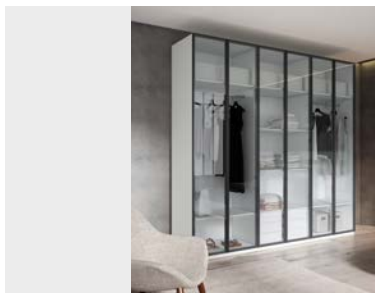

16

Acabado: Blanco / Puertas marco Negro y cristal Fumé

COD.	DESCRIPCIÓN	PUNTOS
AKA240	ARMAZON ARM. K2 6/P ABATIBLES BLANCO 240X240X60CM	329
	6 PUERTAS MARCO ALUMINIO Y CRISTAL FUME	372

*UNIDAD PUERTA MARCO ALUMINIO CON CRISTAL FUME 62 PUNTOS

TOTAL COMPOSICION: 701

ACCESORIO OPCIONAL: LUZ LED (Tira LED 200mm con tapa de policarbonato y sensor de movimiento)
(Instalación incluida de 1 unidad cada hueco) - (1 ud) 52 puntos (2 uds) 80 puntos (3 uds) 107 puntos
(Especificar número de huecos con luz y posición)