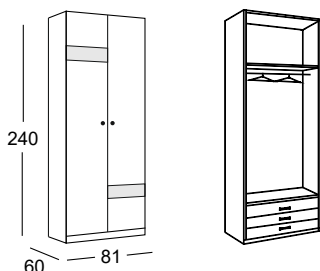

ARMARIO 2P ABATIBLES 81 CM

0,25 m³

REF: AK80

COLORES ARMAZON	COLORES PUERTAS	PUNTOS AK80	MEDIDAS ESPECIALES
COLORES BASE	TODOS	240 (*)	INCREMENTOS SOBRE TARIFA ANCHO: 30 ALTO: 15 FONDO: 30 COLUMNAS: 30 VIGA: 30 VARIOS CORTES: 35 ANCHO SUP. 240 CM.

Luna Opcional (ud) 26 puntos
Sólo armazón sin puertas : 188 puntos (Opciones puertas pág.10)
El importe por incremento de medidas especiales es precio neto (sin descuento comercial)

* Precio armario completo con puertas *

*LOS ARTICULOS ESPECIALES DE MEDIDAS U OTRAS VARIACIONES DE CATALOGO, CON ANOMALÍAS; SERÁN RECOGIDOS Y REPARADOS TOTAL O PARCIALMENTE