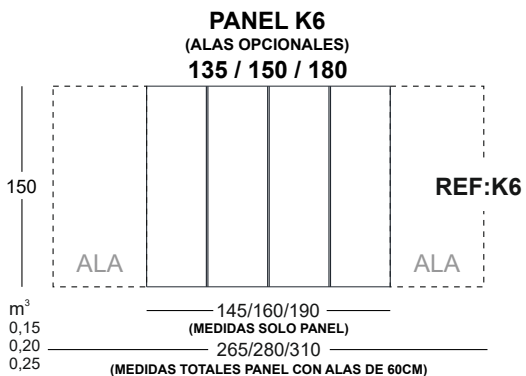

COLORES Y ACABADOS		PUNTOS
TODOS LOS COLORES Y ACABADOS		REF: K6
		135 CM
		93
		150 CM
		93
		180 CM
		111