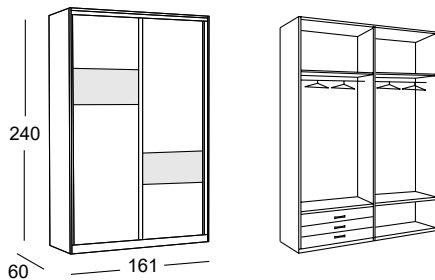

ARMARIO 2P CORREDERA 161CM

240

60

161

0,40 m³

REF: CK160

COLORES ARMAZON	COLORES PUERTAS	PUNTOS CK160	MEDIDAS ESPECIALES
COLORES BASE	TODOS	410 (*)	INCREMENTOS SOBRE TARIFA ANCHO: 30 ALTO: 15 FONDO: 30 COLUMNAS: 30 VIGA: 30 VARIOS CORTES: 35 ANCHO SUP. 240 CM. ☎

Luna Opcional (ud) 36 puntos

Sólo armazón sin puertas: 232 puntos (Opciones puertas pág.10)

El importe por incremento de medidas especiales es precio neto (sin descuento comercial)

* Precio armario completo con puertas *