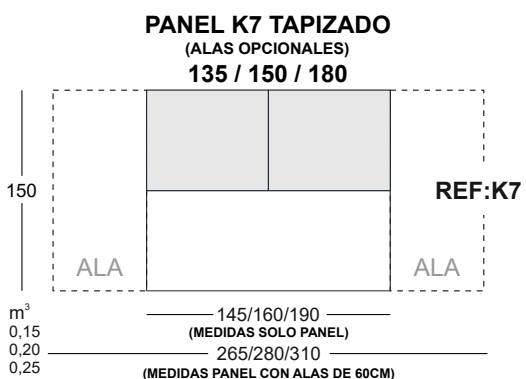

COLORES Y ACABADOS		PUNTOS
TODOS LOS COLORES Y ACABADOS		REF: K7
		135 CM
		127
		150 CM
		127
		180 CM
		150

- TAPIZADOS NO INCLUIDOS EN CATALOGO INCREMENTAN 18 PUNTOS
- TAPIZADOS APORTADOS POR CLIENTE NO TIENEN INCREMENTO