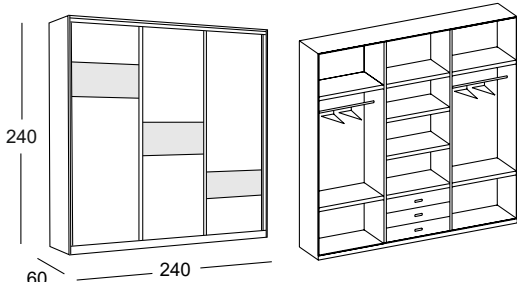

ESPEJO GALAN 55-180/30

0,15 m³

REF: MAK11

COLORES	PUNTOS
	REF: MAK11
TODOS LOS COLORES	102

ARMARIO 3P CORREDERA 240 CM

240

60

240

0,60 m³

REF: CK240

COLORES ARMAZON	COLORES PUERTAS	PUNTOS CK240	MEDIDAS ESPECIALES
COLORES BASE	TODOS	592 (*)	INCREMENTOS SOBRE TARIFA ANCHO: 30 ALTO: 15 FONDO: 30 COLUMNAS: 30 VIGA: 30 VARIOS CORTES: 35 ANCHO SUP. 240 CM. ☎

Luna Opcional (ud) 36 puntos

Sólo armazón sin puertas: 325 puntos (Opciones puertas pág.10)

El importe por incremento de medidas especiales es precio neto (sin descuento comercial)

* Precio armario completo con puertas *