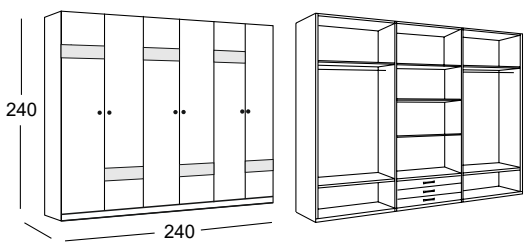

ARMARIO 6P ABATIBLES 240CM

0,60 m³

REF: AK240

COLORES ARMAZON	COLORES PUERTAS	PUNTOS AK240	MEDIDAS ESPECIALES
COLORES BASE	TODOS	484 (*)	INCREMENTOS SOBRE TARIFA ANCHO: 30 ALTO: 15 FONDO: 30 COLUMNAS: 30 VIGA: 30 VARIOS CORTES: 35 ANCHO SUP. 240 CM.

Luna Opcional (ud) 26 puntos
Sólo armazón sin puertas: 329 puntos (Opciones puertas pág.10)
El importe por incremento de medidas especiales es precio neto (sin descuento comercial)

* Precio armario completo con puertas *